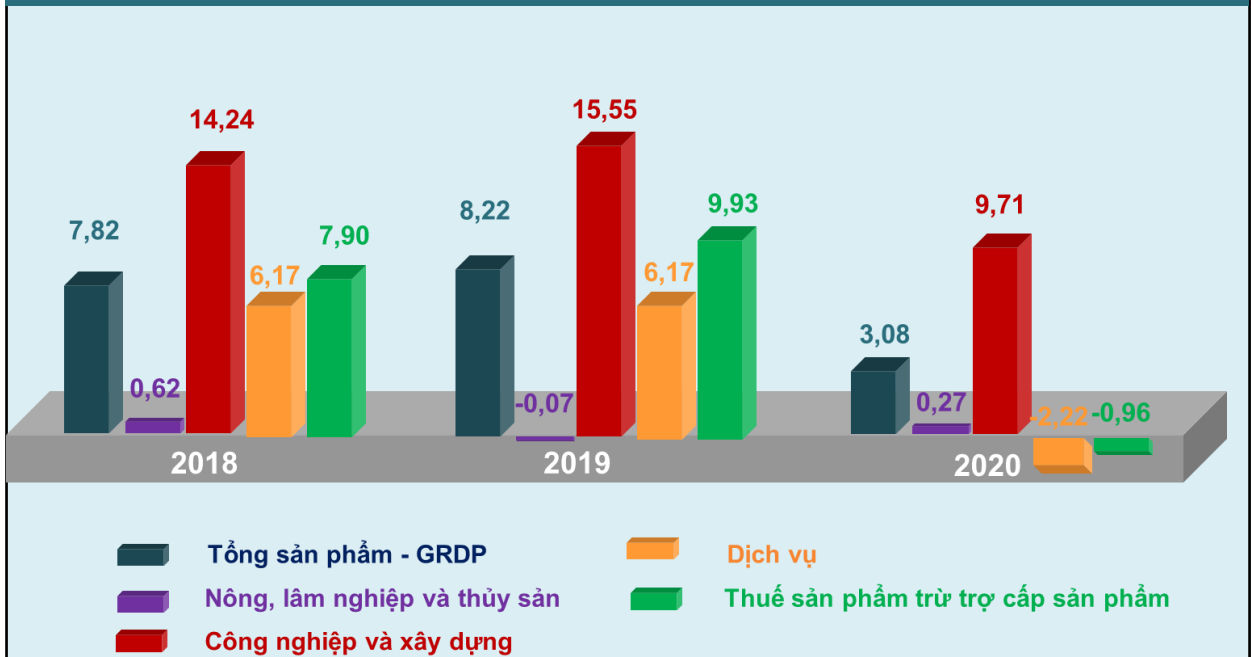

KINH TẾ - XÃ HỘI

6 tháng đầu năm 2020

TỐC ĐỘ TĂNG TRƯỞNG KINH TẾ 6 THÁNG ĐẦU NĂM GIAI ĐOẠN 2018-2020 (so với cùng kỳ năm trước - %)

QUY MÔ, CƠ CẤU NỀN KINH TẾ 6 THÁNG ĐẦU NĂM 2020

SẢN XUẤT NÔNG NGHIỆP

SẢN LƯỢNG LƯƠNG THỰC CÓ HẠT VỤ ĐÔNG XUÂN

MỘT SỐ CÂY TRỒNG CHỦ YẾU

Cây hàng năm
vụ Đông xuân

Mì

Mía

Diện tích (ha)	15.676	6.963
Sản lượng (tấn)	508.234	526.007

Cây lâu năm
ước tính 6T/2020

Cao su

Điều

Hồ tiêu

Diện tích (ha)	94.933	1.352	291
Sản lượng (tấn)	64.363	2.036	616

TÌNH HÌNH CHĂN NUÔI

(tháng 6/2020)

Trâu

10.420 Con

↓ 15,18 %

Bò