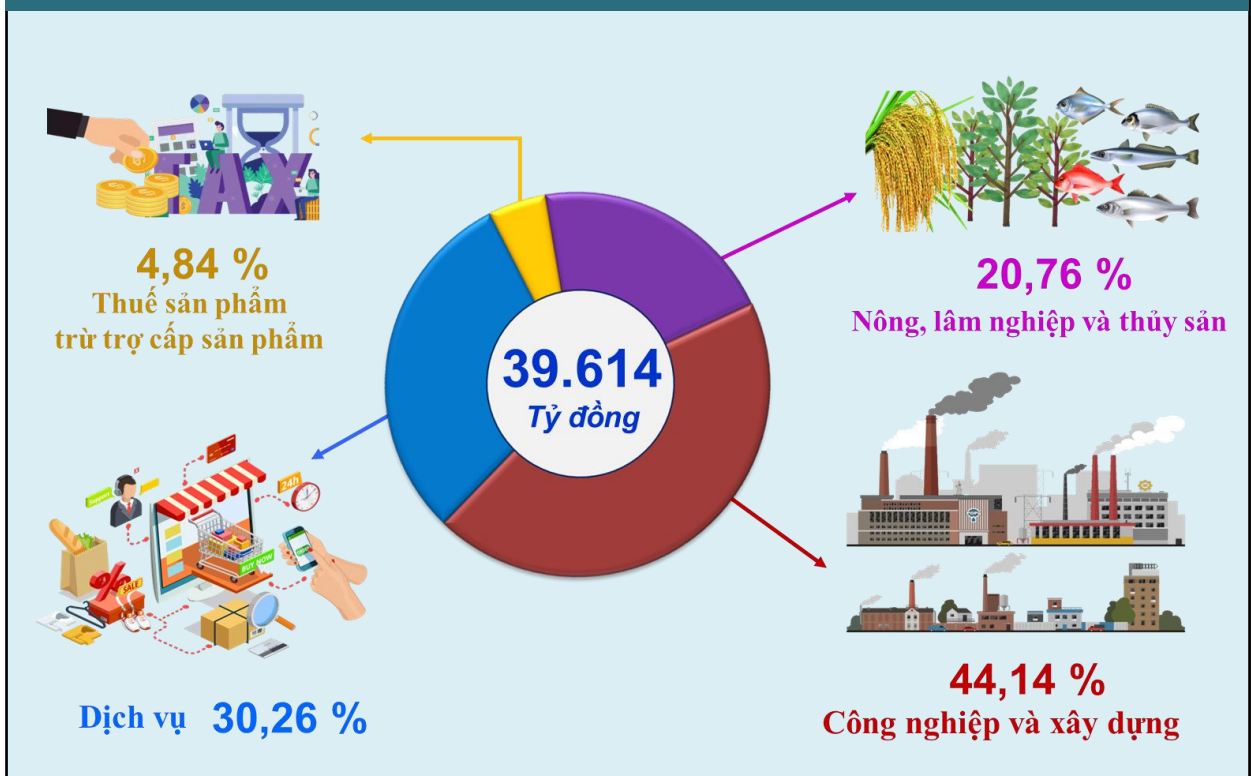

KINH TẾ - XÃ HỘI

6 tháng đầu năm 2020

TỐC ĐỘ TĂNG TRƯỞNG KINH TẾ 6 THÁNG ĐẦU NĂM GIAI ĐOẠN 2018-2020 (so với cùng kỳ năm trước - %)

QUY MÔ, CƠ CẤU NỀN KINH TẾ 6 THÁNG ĐẦU NĂM 2020

SẢN XUẤT NÔNG NGHIỆP

SẢN LƯỢNG LƯƠNG THỰC CÓ HẠT VỤ ĐÔNG XUÂN

MỘT SỐ CÂY TRỒNG CHỦ YẾU

Cây hàng năm
vụ Đông xuân

Mì

Mía

Diện tích (ha)	15.676	6.963
Sản lượng (tấn)	508.234	526.007

Cây lâu năm
ước tính 6T/2020

Cao su

Điều

Hồ tiêu

Diện tích (ha)	94.933	1.352	291
Sản lượng (tấn)	64.363	2.036	616

TÌNH HÌNH CHĂN NUÔI

(tháng 6/2020)

Trâu

10.420 Con

↓ 15,18 %

Bò

-3,73 %

Cung cấp nước & xử lý rác thải, nước thải

SẢN PHẨM CÔNG NGHIỆP CHỦ YẾU

Bột mì
556.059 tấn

Đường các loại
168.718 tấn

Giày các loại
36.077 ngàn đôi

Gạch các loại
341.815 ngàn viên

Quần áo các loại
80.302 ngàn cái