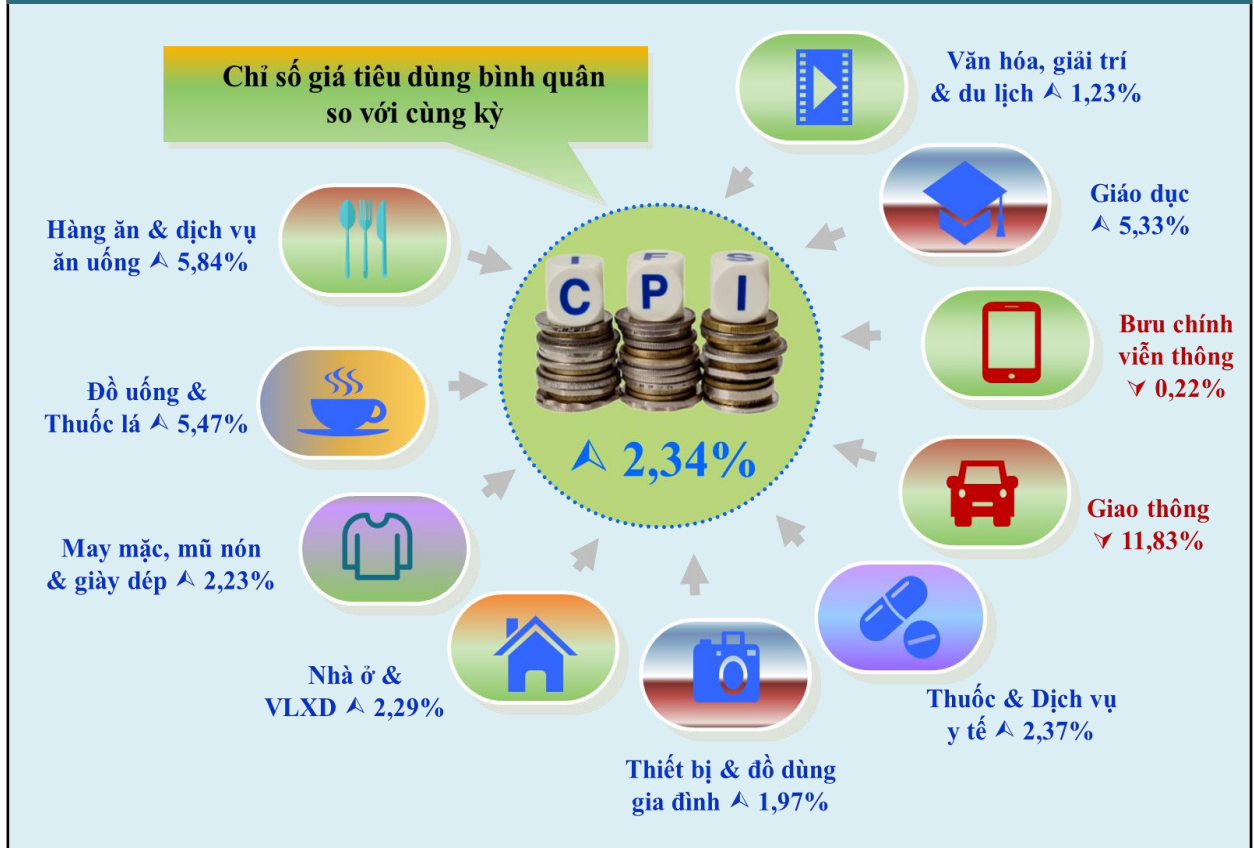

VẬN CHUYỂN HÀNG HÓA

Doanh thu vận tải hàng hóa đạt 896.600 triệu đồng, giảm 6,77% so với cùng kỳ

Vận chuyển 7.057 ngàn tấn, giảm 6,83% so với cùng kỳ

Luân chuyển 538.795 ngàn tấn.km, giảm 6,71% so với cùng kỳ

CHỈ SỐ GIÁ TIÊU DÙNG

TÌNH HÌNH XÃ HỘI

TAI NẠN GIAO THÔNG - ↑↓ so cùng kỳ

TÌNH HÌNH CHÁY NỔ

TÌNH HÌNH DỊCH BỆNH